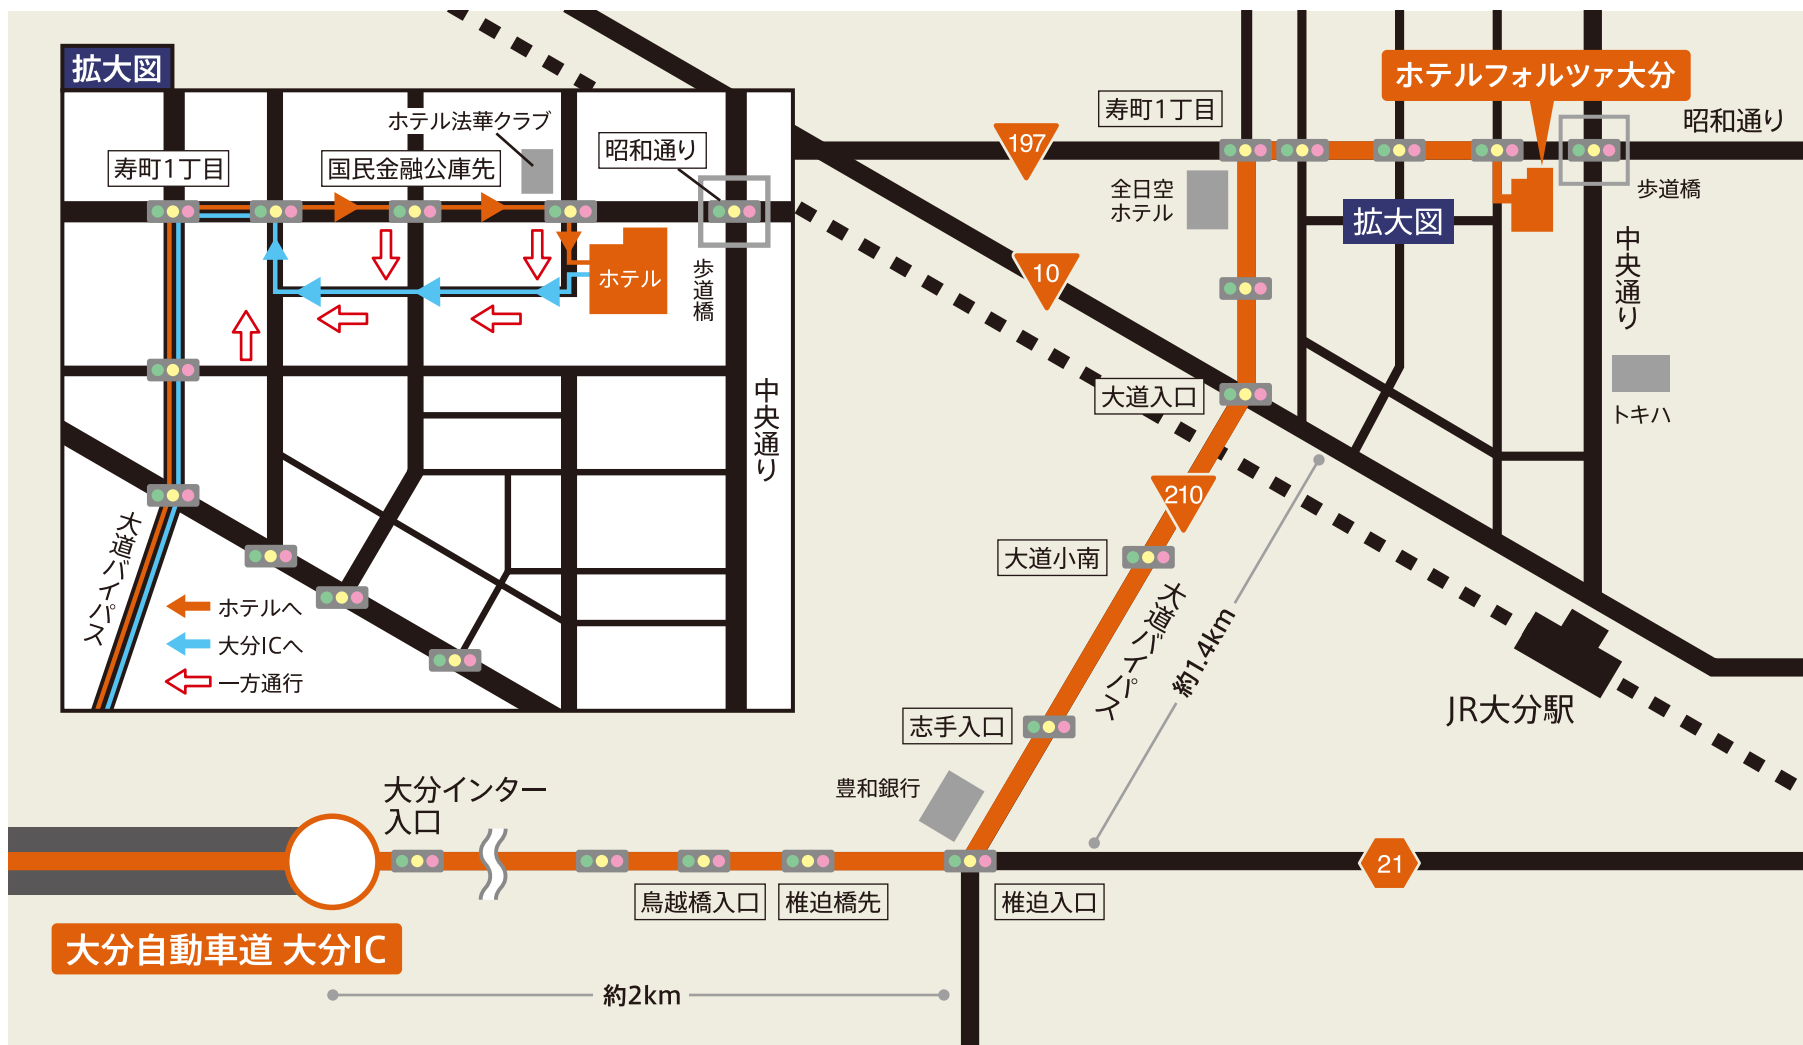

大分自動車道 大分IC → ホテルフォルツァ大分

大分自動車道大分IC ▶約2km先「椎迫入口」交差点左折▶約1.4km大道バイパス先「大道入口」交差点直進▶
約240m先「寿町1丁目」交差点右折▶約350m先歩道橋1つ前信号右折▶約30m先左ホテルフォルツァ大分駐車場

ホテルフォルツァ大分 → 大分自動車道 大分IC

ホテルフォルツァ大分駐車場左折▶約30m先右折▶約300m先右折▶約65m先信号左折▶約70m先「寿町1丁目」交差点左折▶
約240m先「大道入口」交差点直進▶約1.4km大道バイパス先「椎迫入口」交差点右折▶約2km先大分自動車道 大分IC

HOTEL
OITA
FORZA
A

ホテルフォルツァ大分
〒870-0035
大分市中央町1-5-18
TEL.097-513-0018
FAX.097-513-6223
www.hotelforza.jp