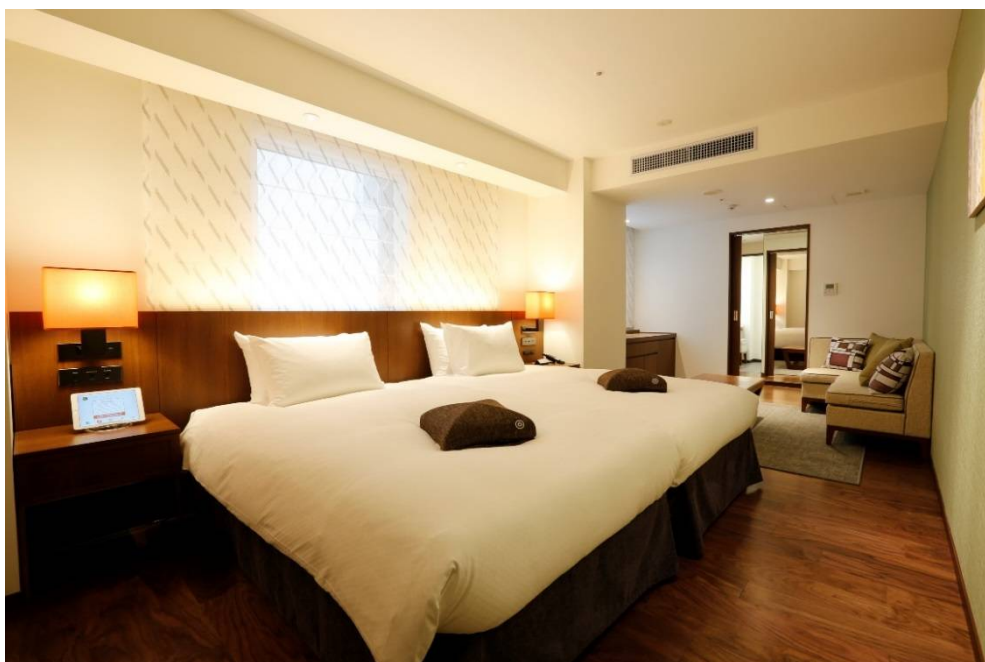

新棟65室の内25室はこれまでなかった新しい4種の客室タイプです。

既存棟では最も広いタイプで24平米だったところ、新棟では最大39平米の部屋を設けました。

また、ツインルーム3種は靴を脱いで自宅感覚でおくつろぎいただけるフローリングルームとし、内2種ではベッドを追加しトリプルベッドルームとしてご利用いただけるようにいたします。

ゆとりある空間の中より上質なくつろぎをお求めになられる方にも、訪日外国人の方を中心に観光需要が高まるにつれ増大していたグループやご家族連れのお客様のリクエストにもお応えできるようになります。

*=新しい部屋タイプ

■ 新しい部屋タイプ

1) フォルツァキング

180cm幅のキングサイズベッド・壁際のソファ・厳選された備品の数々で、お部屋で過ごす時間を楽しく感じていただければと願っております。

ネックマッサージャーやナノケアスチーマーも設置しています。

フォルツァキング（21平米）イメージ

2) スーペリアツイン

トリプル対応可能なフローリングルームです。

小さなお子様連れのお客様はもちろん、大人の方3名様でも余裕をもってご利用いただけます。

3) リフレッシュツイン

ネックマッサージャー・フットマッサージャー・ナノケアグッズ・バストイレが独立した洗い場があるバスルーム等をご用意いたしております。

リフレッシュツイン (31平米) イメージ

4) 39「サーティナイン」ツイン

39平米と十分なゆとりある空間をそのまま部屋タイプ名称にいたしました。

これまで各地のホテルフォルツァで培った経験とお客様より頂戴したご意見をお部屋作りに活かしております。