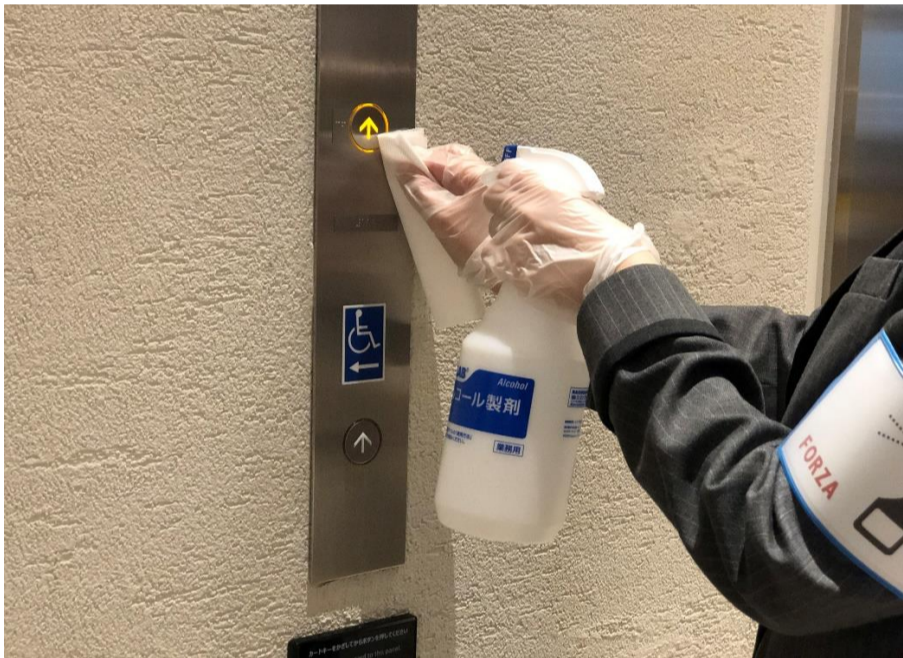

ホテルフォルツァ長崎では、安心・安全への取り組みとして
館内共用部の手を触れる箇所の除菌清掃を徹底し
より清潔で安心・安全な空間でお迎えいたします

※画像はホテルフォルツァ博多駅筑紫口Ⅱのもので、一部仕様が異なる場合がございます

お部屋には、除菌ウェットシートもご用意いたしております。
どうぞゆっくりお過ごしくださいませ。

FORZA