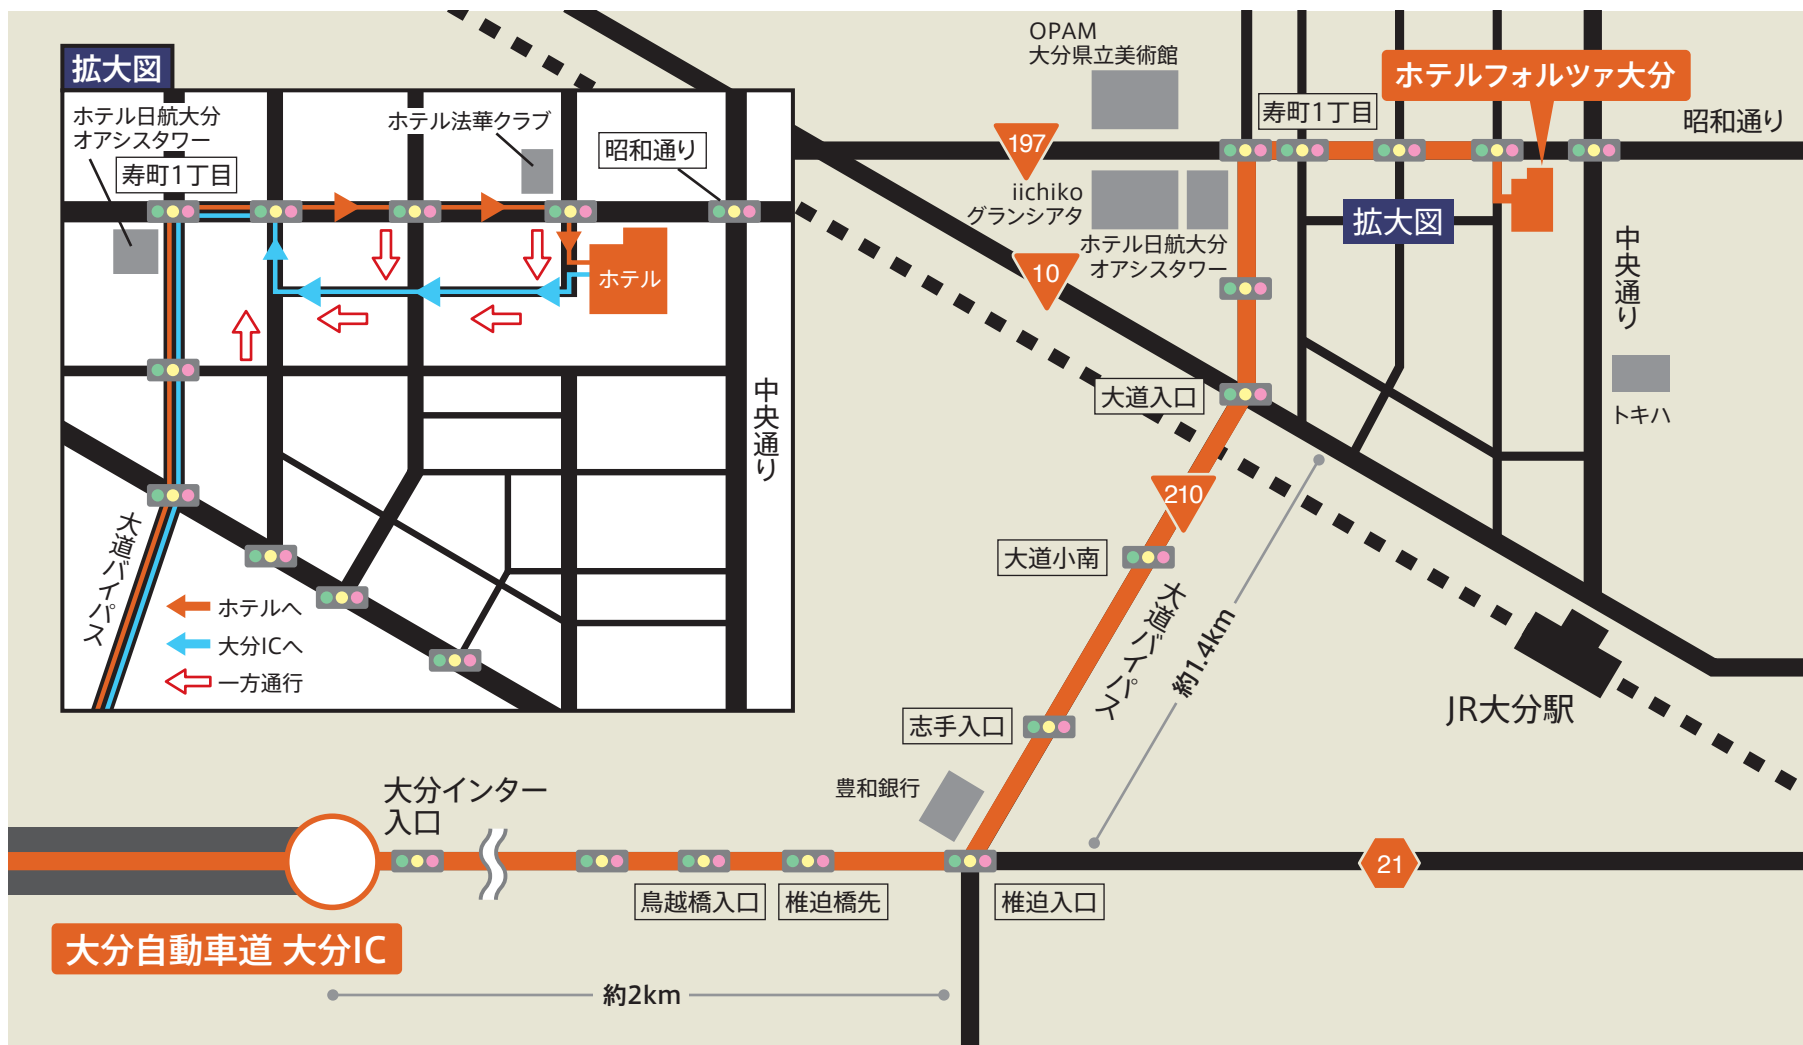

大分自動車道 大分IC → ホテルフォルツァ大分

大分自動車道大分 IC ▶約2km先「椎迫入口」交差点左折▶約1.4km大道バイパス先「大道入口」交差点直進▶
約240m先「寿町1丁目」交差点右折▶約350m先「昭和通り」交差点1つ前信号右折▶約30m先左ホテルフォルツァ大分駐車場

ホテルフォルツァ大分 → 大分自動車道 大分IC

ホテルフォルツァ大分駐車場左折▶約30m先右折▶約300m先右折▶約65m先信号左折▶約70m先「寿町1丁目」交差点左折▶
約240m先「大道入口」交差点直進▶約1.4km大道バイパス先「椎迫入口」交差点右折▶約2km先大分自動車道 大分IC