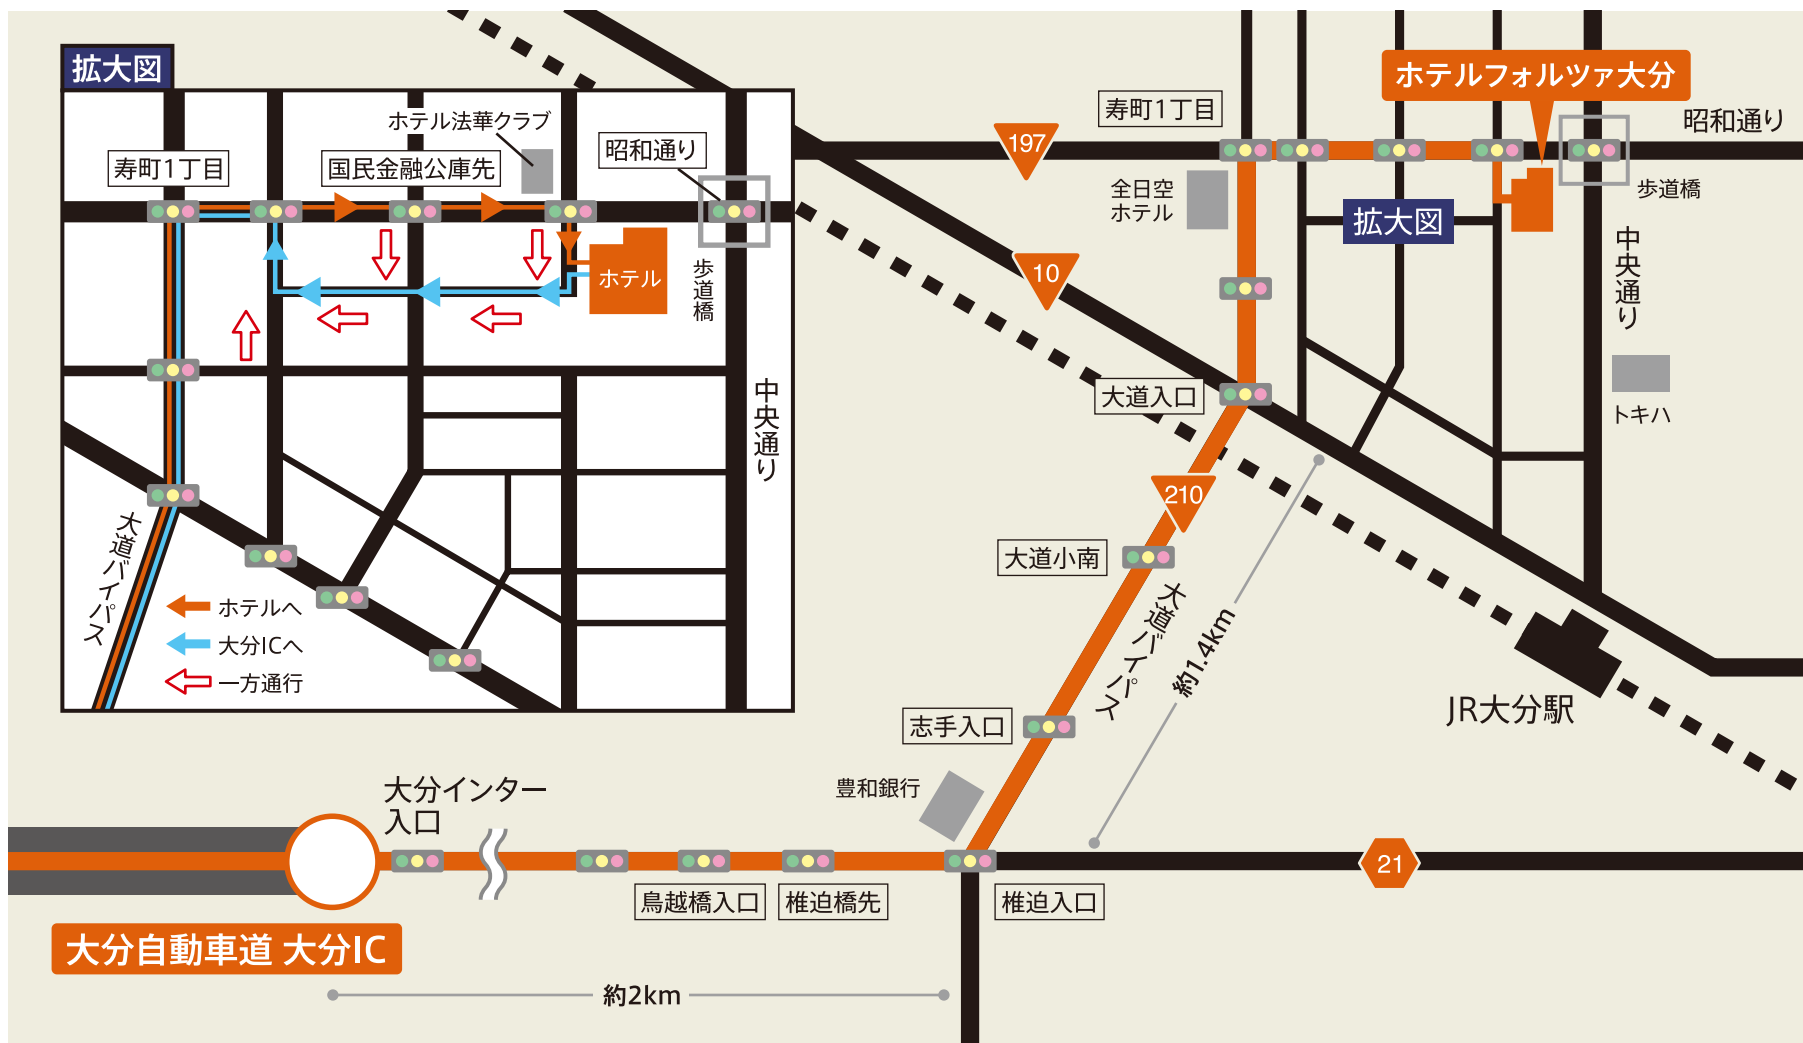

大分自動車道 大分IC → ホテルフォルツァ大分

大分自動車道大分IC ▶約2km先「椎迫入口」交差点左折▶約1.4km大道バイパス先「大道入口」交差点直進▶約240m先「寿町1丁目」交差点右折▶約350m先歩道橋1つ前信号右折▶約30m先左ホテルフォルツァ大分駐車場

ホテルフォルツァ大分 → 大分自動車道 大分IC

ホテルフォルツァ大分駐車場左折▶約30m先右折▶約300m先右折▶約65m先信号左折▶約70m先「寿町1丁目」交差点左折▶約240m先「大道入口」交差点直進▶約1.4km大道バイパス先「椎迫入口」交差点右折▶約2km先大分自動車道 大分IC

HOTEL
OITA
FORZA
A

ホテルフォルツァ大分
〒870-0035
大分市中央町1-5-18
TEL.097-513-0018
FAX.097-513-6223
www.hotelforza.jp