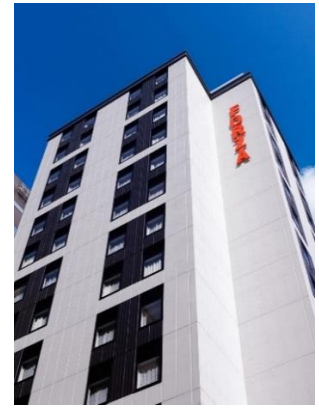

報道関係各位
プレスリリース

2019年 4月 1日
株式会社エフ・ジェイ ホテルズ

『ホテルフォルツァ博多駅筑紫口Ⅱ』 2020年1月開業 博多駅エリア3軒目、シリーズ7軒目の「ホテルフォルツァ」

株式会社エフ・ジェイ ホテルズ（所在地：福岡県福岡市、代表取締役社長：清原邦彦）は、福岡市博多区博多駅東1丁目において2020年1月に『ホテルフォルツァ博多駅筑紫口Ⅱ』を開業することと、既存のホテルフォルツァ博多（筑紫口）を2019年4月1日より『ホテルフォルツァ博多駅筑紫口Ⅰ』と改称することをお知らせいたします。

『ホテルフォルツァ博多駅筑紫口Ⅱ』は、博多駅エリア3軒目、シリーズ7軒目（予定）のホテルフォルツァとなります。

JR博多駅筑紫口徒歩3分・福岡市地下鉄博多駅東6番出入口徒歩1分の好立地にて、大分・博多・長崎で培った経験とお客様より頂戴したご意見を活かし、よりリラックス・リフレッシュしていただけるホテルとして、国内ビジネス需要・レジャー需要はもとより増大する訪日外国人需要にも対応できるよう広い客室・設備・備品等を整えてまいります。

ホテル名称 : ホテルフォルツァ博多駅筑紫口Ⅱ
ほてるふおるつあ はかたえきちくしぐち にごうかん
所在地 : 福岡市博多区博多駅東1丁目
JR博多駅筑紫口徒歩3分、福岡市地下鉄博多駅東6番出入口徒歩1分
構成 : 地上11階建、160室、直営レストラン1店舗

ホテルフォルツァ博多駅筑紫口Ⅱ ロビー イメージ

■ ホテルフォルツァとは

「必要なものを必要なだけ贅沢に配した、くつろぎと眠りを追求するスマートホテル」をコンセプトとした宿泊重視型のホテルで、旅の疲れを癒し心身ともにリラックス・リフレッシュしていただけるよう、

参考画像
ホテルフォルツァ大分 客室

参考画像
ホテルフォルツァ博多駅筑紫口 I 客室

参考画像
ホテルフォルツァ長崎 客室

参考画像
ホテルフォルツァ博多駅博多口 客室

参考画像
ホテルフォルツァ大分

参考画像
ホテルフォルツァ博多駅筑紫口 I

参考画像
ホテルフォルツァ長崎

参考画像
ホテルフォルツァ博多駅博多口