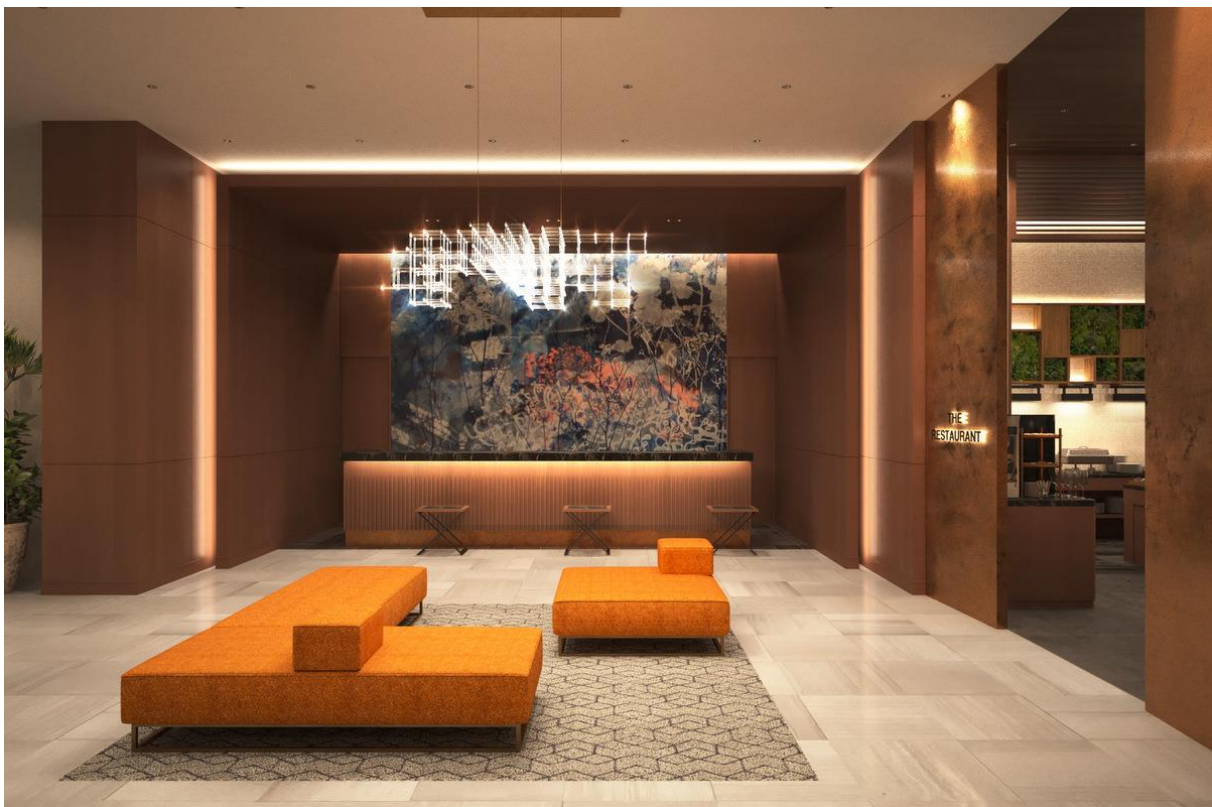

報道関係各位
プレスリリース

2019年 4月 1日
株式会社エフ・ジェイ ホテルズ

『ホテルフォルツァ博多駅筑紫口Ⅱ』 2020年1月開業 博多駅エリア3軒目、シリーズ7軒目の「ホテルフォルツァ」

株式会社エフ・ジェイ ホテルズ（所在地：福岡県福岡市、代表取締役社長：清原邦彦）は、福岡市博多区博多駅東1丁目において2020年1月に『ホテルフォルツァ博多駅筑紫口Ⅱ』を開業することと、既存のホテルフォルツァ博多（筑紫口）を2019年4月1日より『ホテルフォルツァ博多駅筑紫口Ⅰ』と改称することをお知らせいたします。

『ホテルフォルツァ博多駅筑紫口Ⅱ』は、博多駅エリア3軒目、シリーズ7軒目（予定）のホテルフォルツァとなります。

JR博多駅筑紫口徒歩3分・福岡市地下鉄博多駅東6番出入口徒歩1分の好立地にて、大分・博多・長崎で培った経験とお客様より頂戴したご意見を活かし、よりリラックス・リフレッシュしていただけるホテルとして、国内ビジネス需要・レジャー需要はもとより増大する訪日外国人需要にも対応できるよう広い客室・設備・備品等を整えてまいります。

ホテル名称 : ホテルフォルツァ博多駅筑紫口Ⅱ
ほてるふおるつあ はかたえきちくしぐち にごうかん
所在地 : 福岡市博多区博多駅東1丁目
JR博多駅筑紫口徒歩3分、福岡市地下鉄博多駅東6番出入口徒歩1分
構成 : 地上11階建、160室、直営レストラン1店舗

ホテルフォルツァ博多駅筑紫口Ⅱ ロビー イメージ